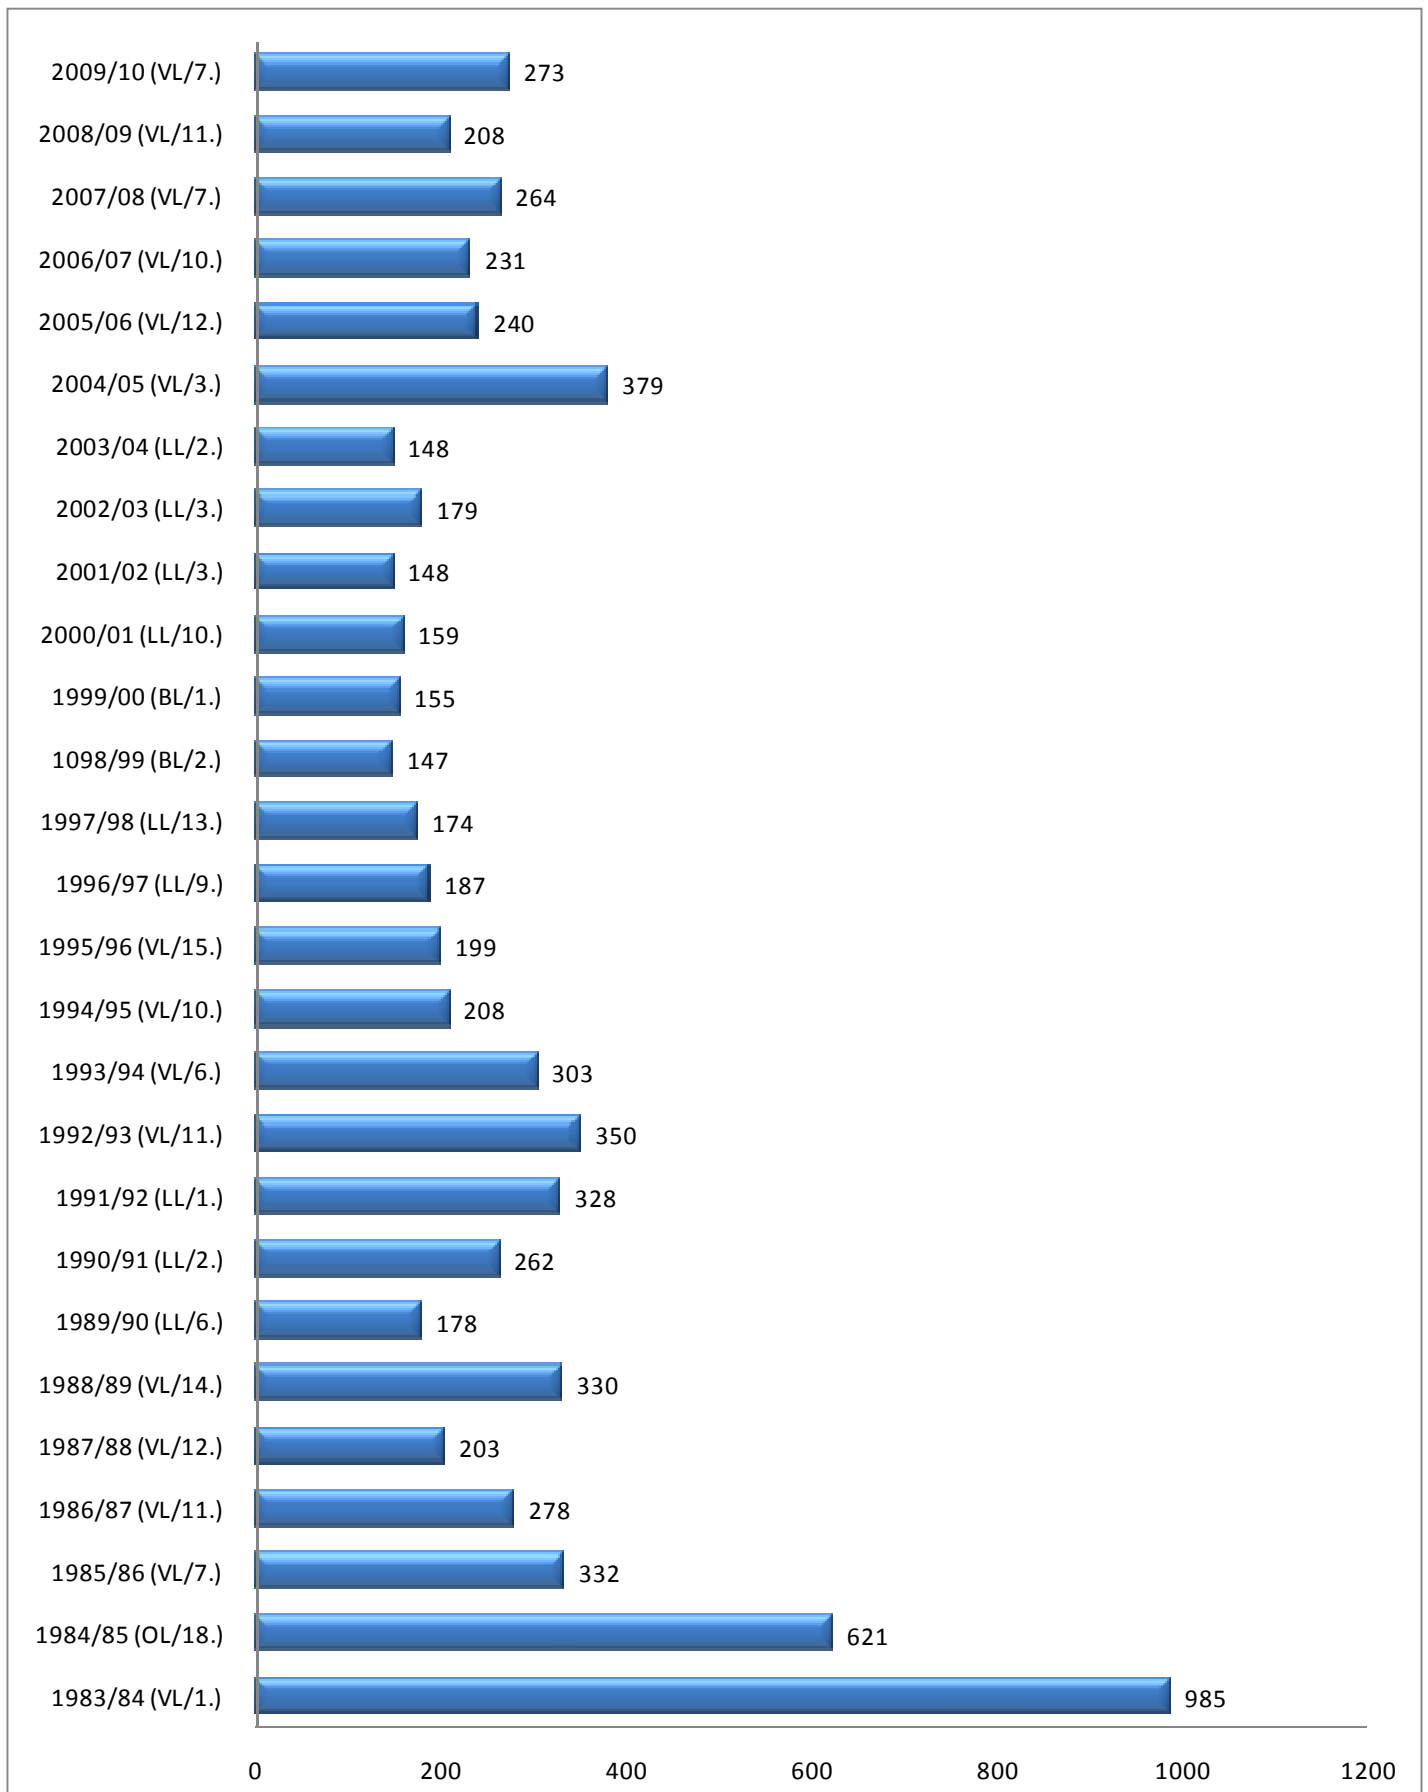

Zuschauerzahlen des SV Weil seit 1983

Saison (Platzierung) Durchschnittliche Zuschauer pro Heimspiel