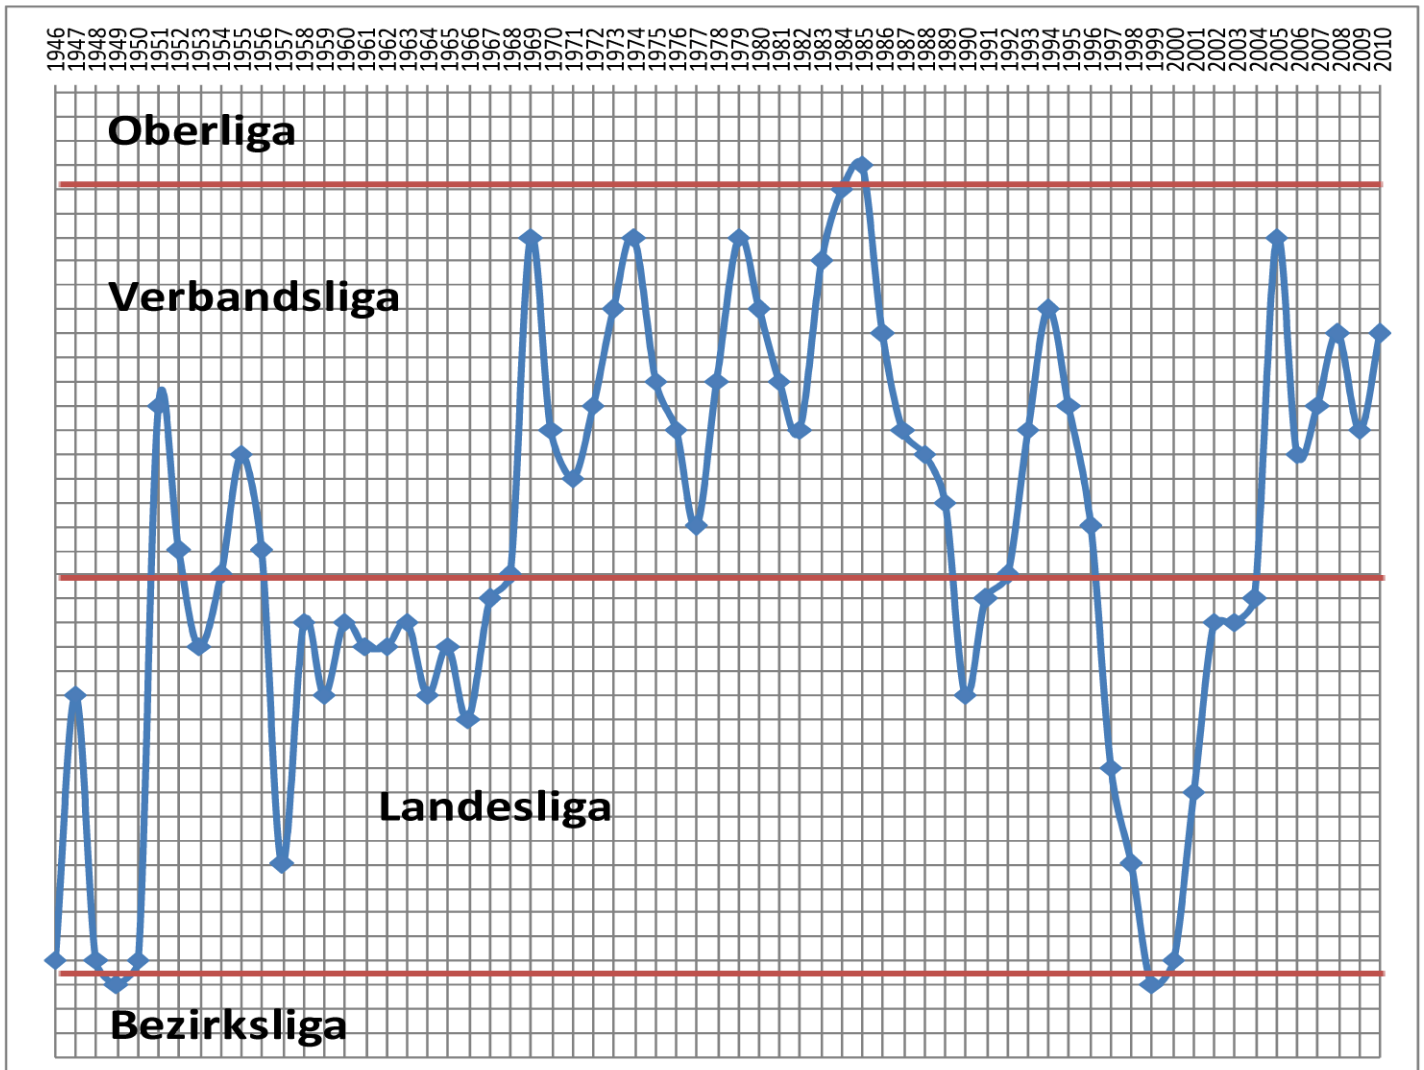

Tabellenkurve des SV Weil seit 1946